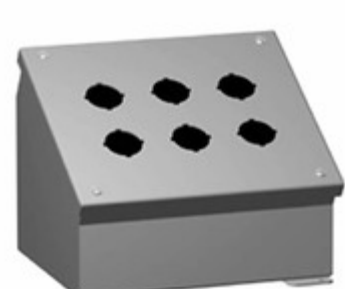

# 1490G4

Obrázky jsou pouze orientační.  
Podrobné informace o produktu naleznete v části Technické údaje produktu.  
**Koupit 1490G4 s důvěrou od Component-World.HK, 1 rok záruka**

**Part Number:** [1490G4](#)

**Výrobce:** [Hammond Manufacturing](#)

**Popis:** CONSOLE STEEL GRAY 7.25"LX6.25"W

**Datový list:** [1490G4 Drawing](#)

[1490, 1490M Series](#)

**RoHS Status:** Bez olova / V souladu RoHS

**Ship From:** Hong Kong

## PARAMETR PRODUKTU

<b>Part Number</b>	1490G4	<b>Výrobce</b>	<a href="#">Hammond Manufacturing</a>
<b>Popis</b>	CONSOLE STEEL GRAY 7.25"LX6.25"W	<b>Stav volného vedení / RoHS</b>	Bez olova / V souladu RoHS
<b>Dostupné množství</b>	1080 pcs	<b>Datový list</b>	<a href="#">1490G4 Drawing</a> <a href="#">1490, 1490M Series</a>
<b>Kategorie</b>	<a href="#">Krabice, skříně, regály</a>	<b>Hmotnost</b>	6 lbs (2.7kg)
<b>Tloušťka</b>	14 Gauge	<b>Velikost / Rozměry</b>	7.250" L x 6.250" W (184.15mm x 158.75mm)
<b>Informace o lodní dopravě</b>	Shipped from Digi-Key	<b>Série</b>	1490
<b>hodnocení</b>	IP54, JIC EGP-1-1967, NEMA 12,13, UL-508	<b>Materiál hořlavosti Rating</b>	-
<b>Materiál</b>	Metal, Steel	<b>Výrobní standardní doba výroby</b>	4 Weeks
<b>Stav volného vedení / RoHS</b>	Lead free / RoHS Compliant	<b>Výška</b>	6.750" (171.45mm)
<b>Funkce</b>	Pushbutton Holes - 4, Slope, 30°, 60°	<b>Detailní popis</b>	Console Metal, Steel Gray Hinged Lid, Slanted Top 7.250" L x 6.250" W (184.15mm x 158.75mm) X 6.750" (171.45mm)
<b>Design</b>	Hinged Lid, Slanted Top	<b>Typ kontejneru</b>	Console
<b>Barva</b>	Gray	<b>Oblast (dx š)</b>	45.3 in² (292 cm²)